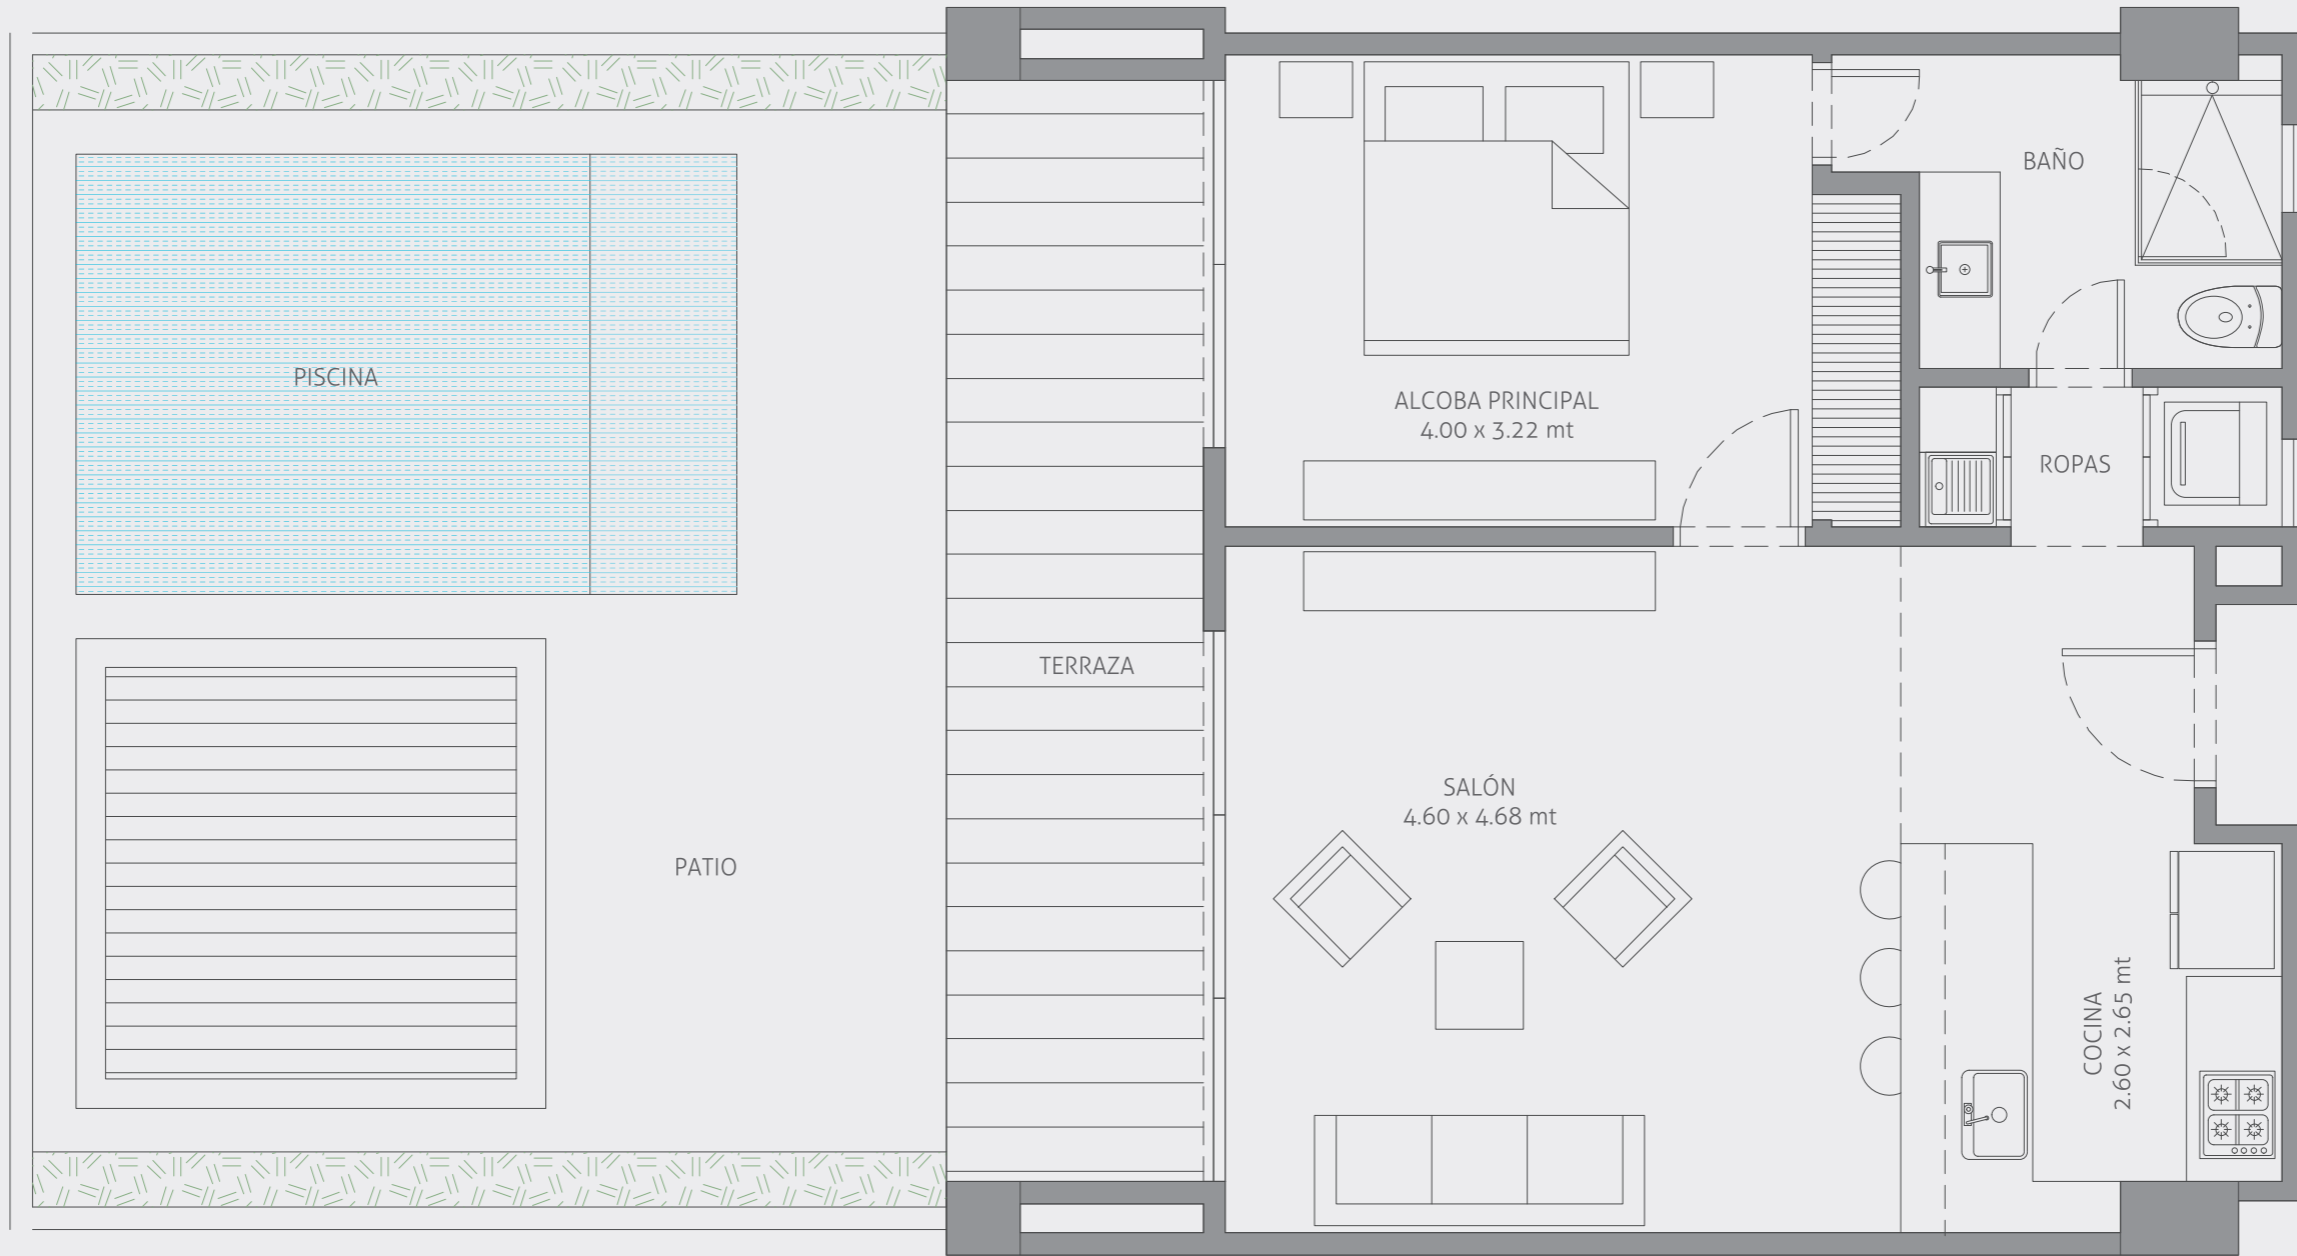

# A1

Apartamento:  
116 A

El dibujo mobiliario es indicativo, no hace parte de la entrega final del apartamento. Este plano está sujeto a cambios y/o modificaciones, según coordinación técnica.

morros ío

TIPO A1 - APTO 116 A / 1 ALCOBA + 1 BAÑO + ZONA SOCIAL + COCINA

ÁREA INTERNA  
74.00 m<sup>2</sup>

ÁREA PATIO  
51.00 m<sup>2</sup>

ÁREA TOTAL  
125.00 m<sup>2</sup>