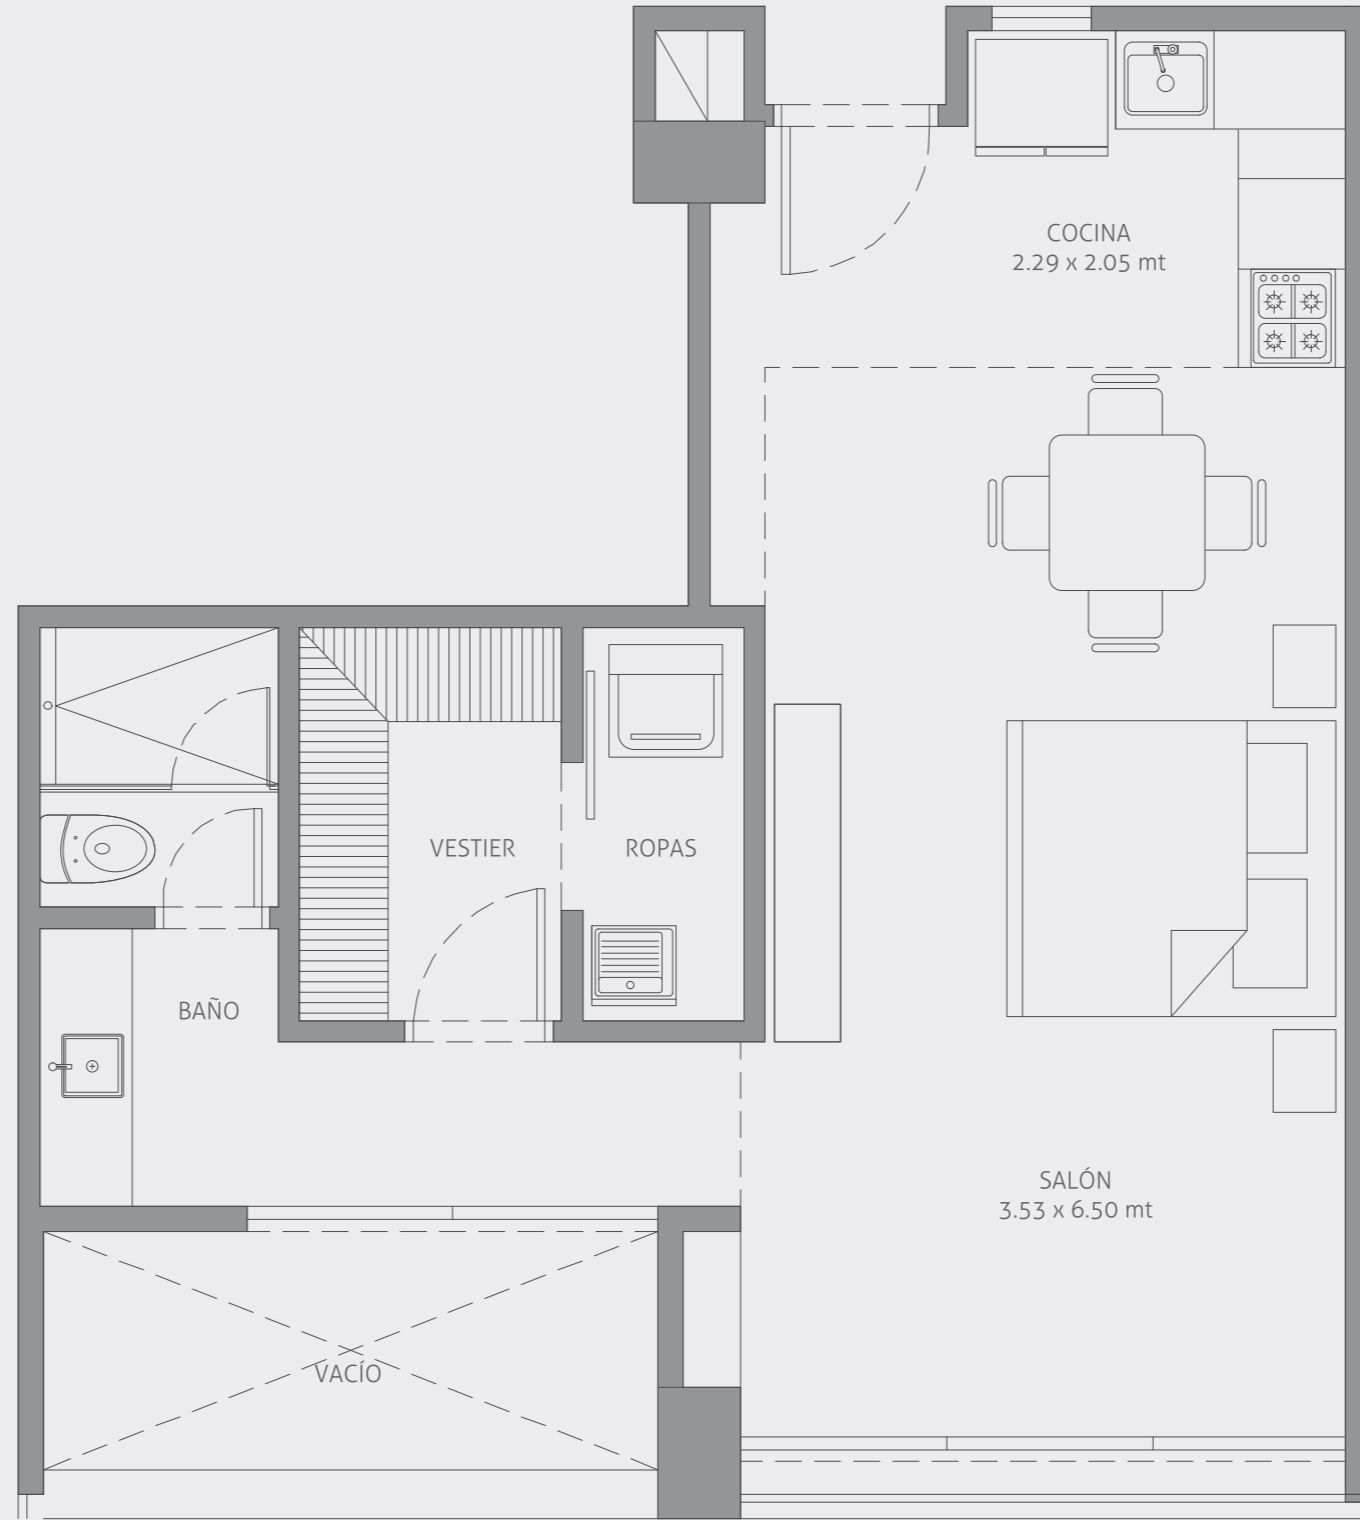

El dibujo mobiliario es indicativo, no hace parte de la entrega final del apartamento. Este plano está sujeto a cambios y/o modificaciones, según coordinación técnica.

D
Apartamento:
322

morros ío

TIPO D - APTO 322 / 1 ALCOBA + 1 BAÑO + ZONA SOCIAL + COCINA

ÁREA INTERNA

52.00 m²

ÁREA TOTAL

52.00 m²